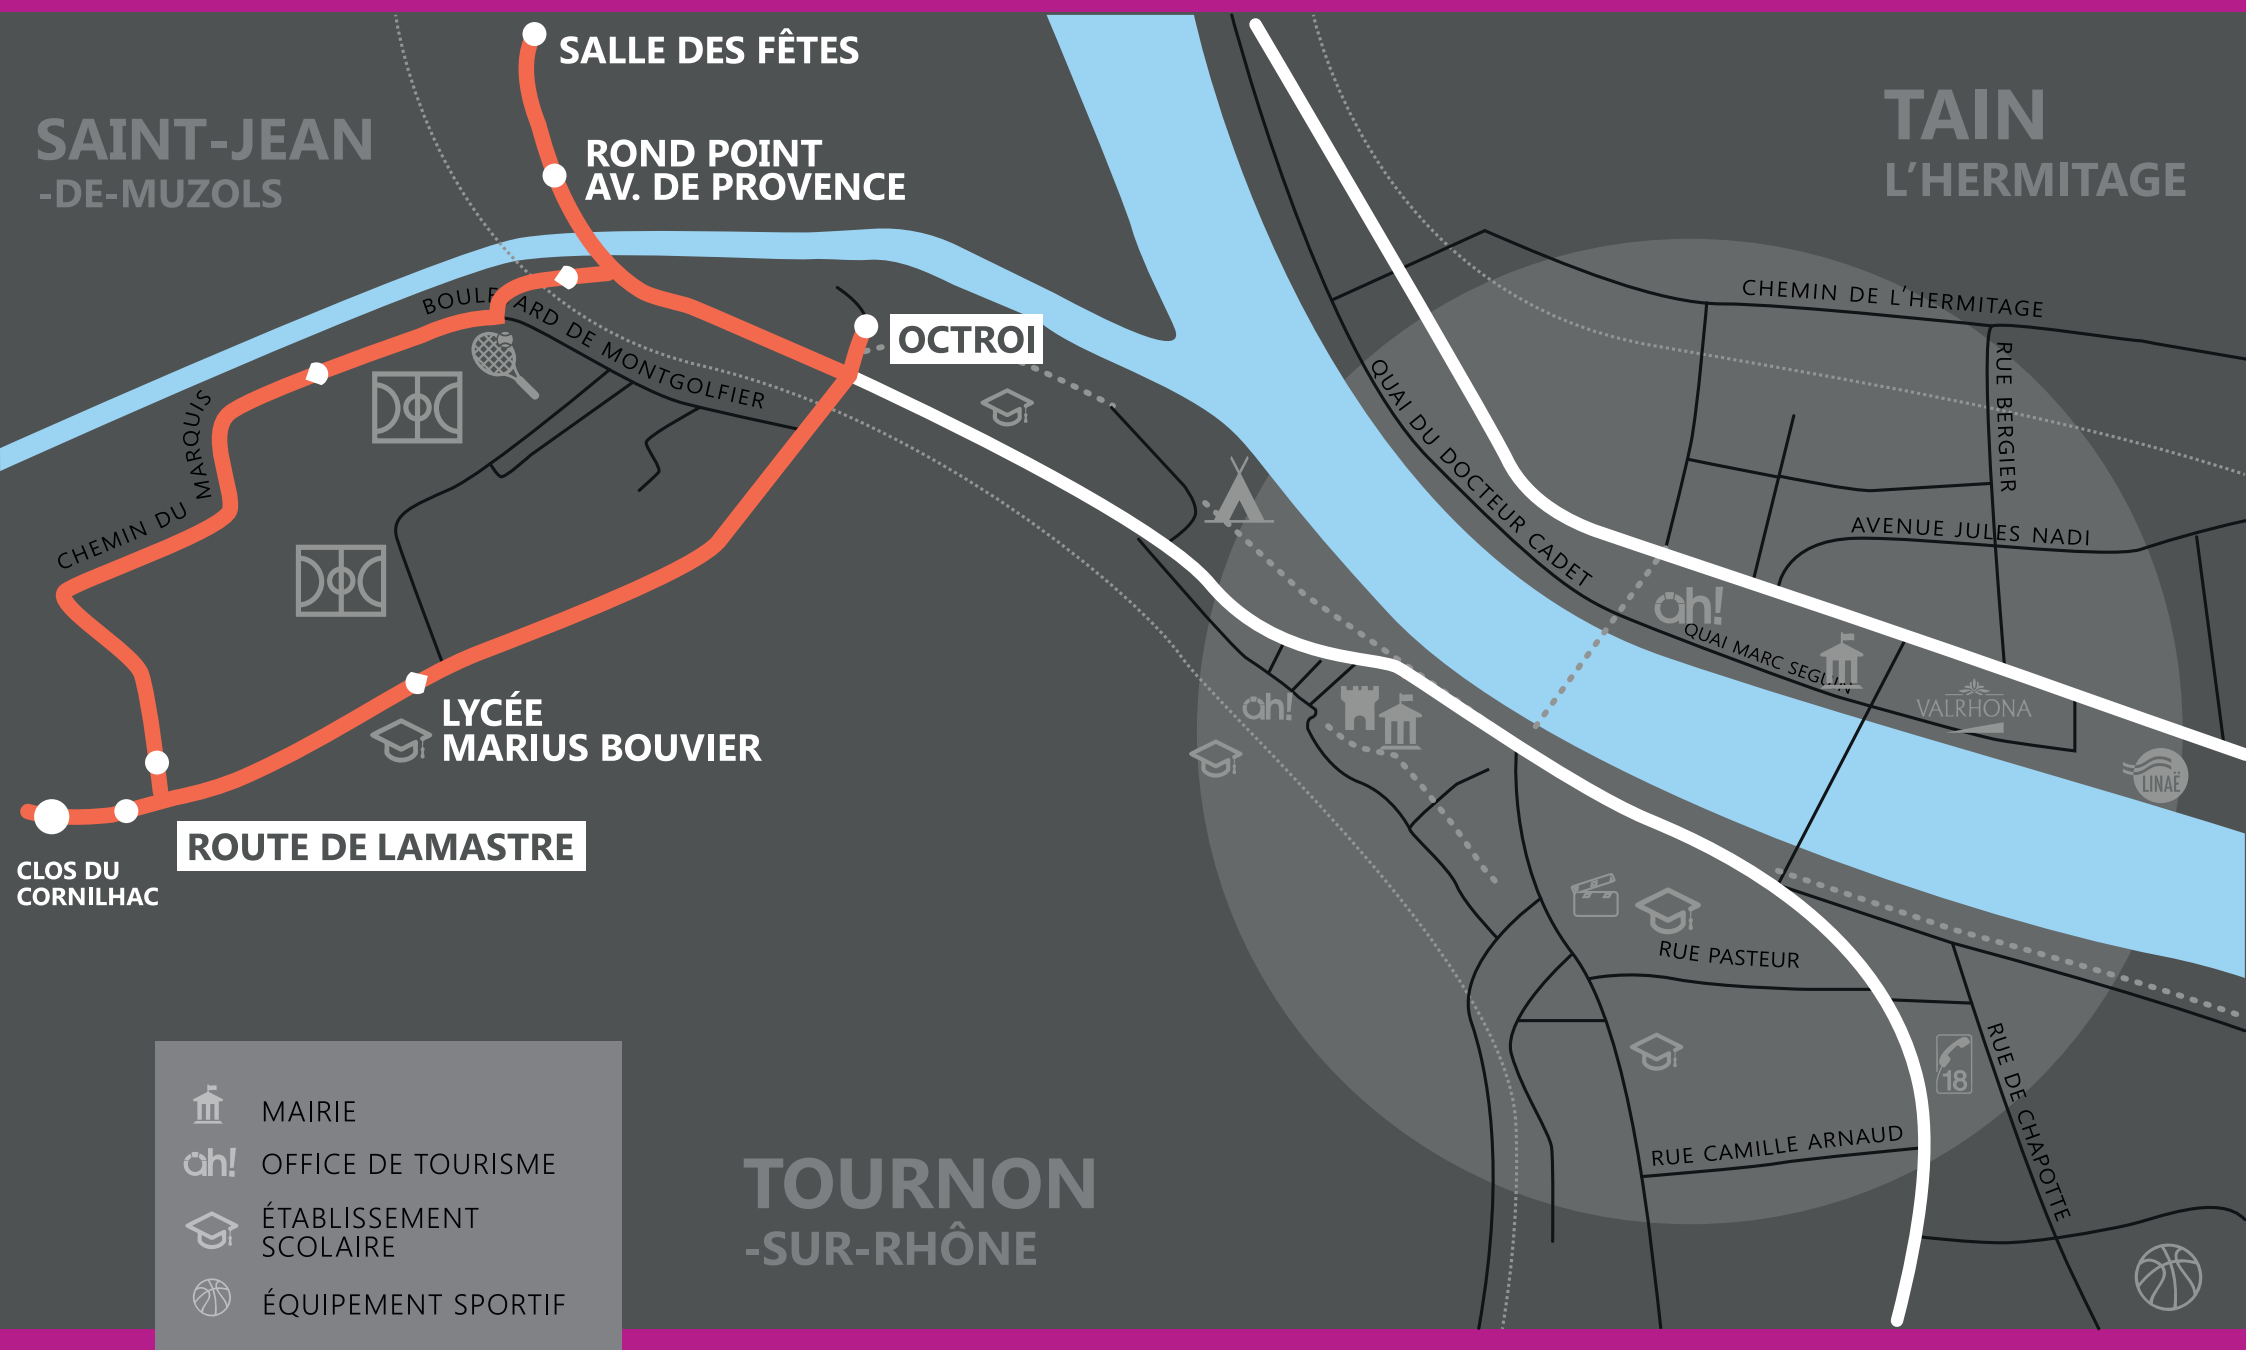

● ARRÊT Foire aux oignons

OCTROI - SAINT-JEAN-DE-MUZOLS

2

NAVETTE GRATUITE

Passage toutes les 30 minutes de 8 h à 20 h
Vérifiez votre direction auprès du conducteur

LE BUS

D'ARDÈCHE EN HERMITAGE

ARCHE
Agglo

TOURNON
SUR
RHÔNE

1. + d'infos • www.archeagglo.fr/LEBUS
2. 04 75 81 09 09
   - lebus@archeagglo.fr