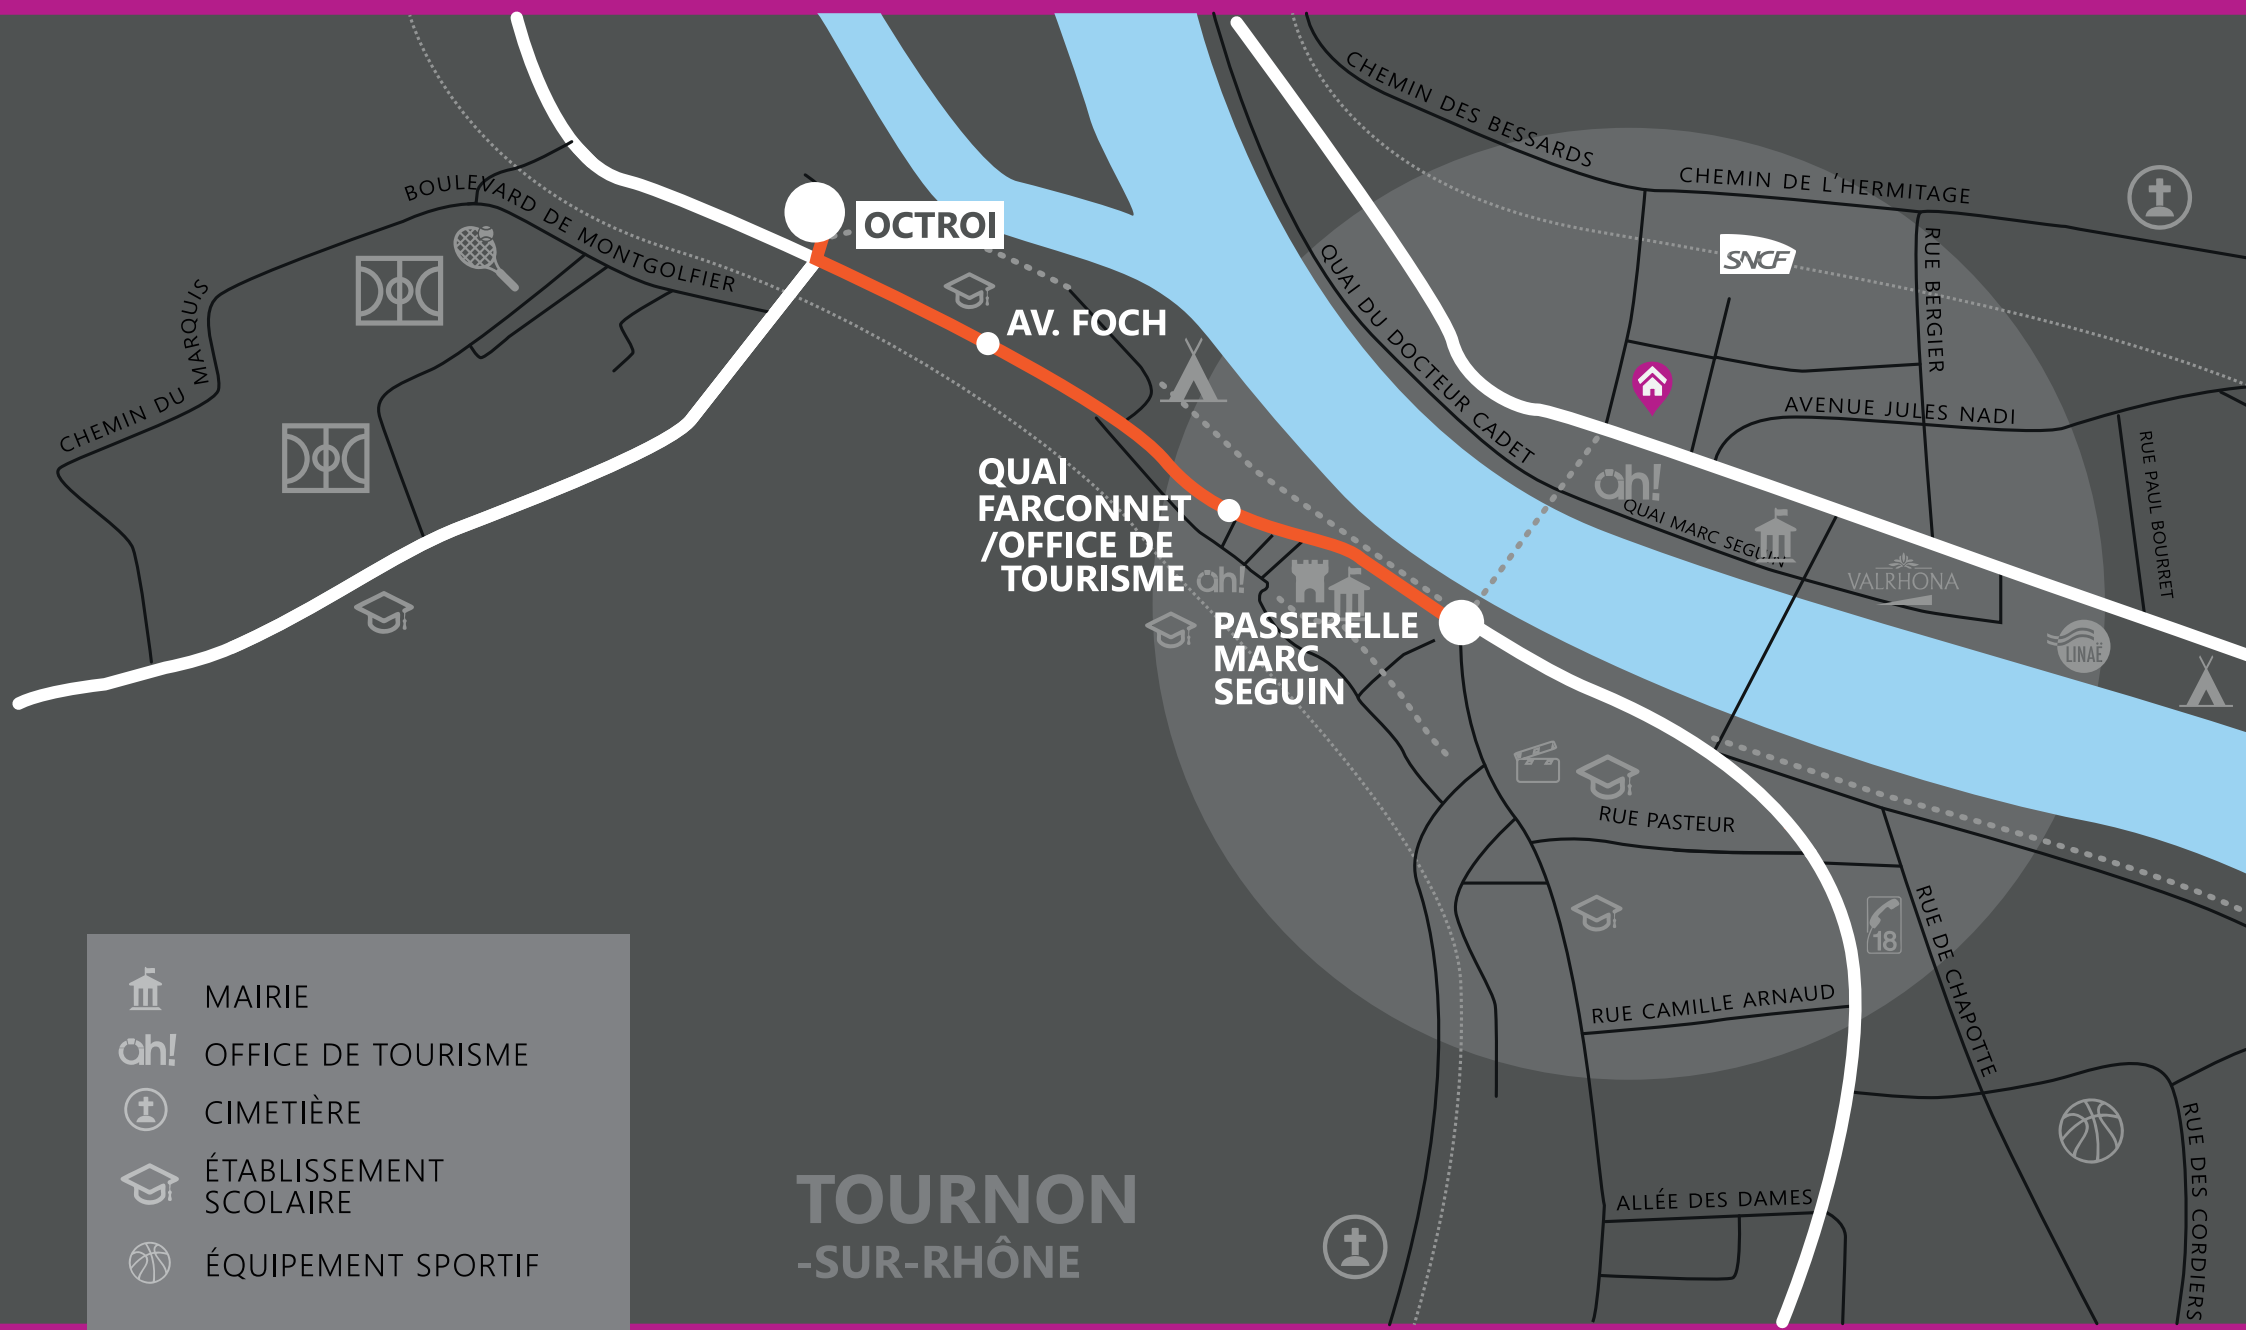

# NAVETTE GRATUITE

Passage toutes les 30 minutes de 8 h à 20 h  
Vérifiez votre direction auprès du conducteur

# ● ARRÊT Foire aux oignons VERS TOURNON-OCTROI

## NAVETTE GRATUITE

Passage toutes les 30 minutes de 8 h à 20 h  
Vérifiez votre direction auprès du conducteur