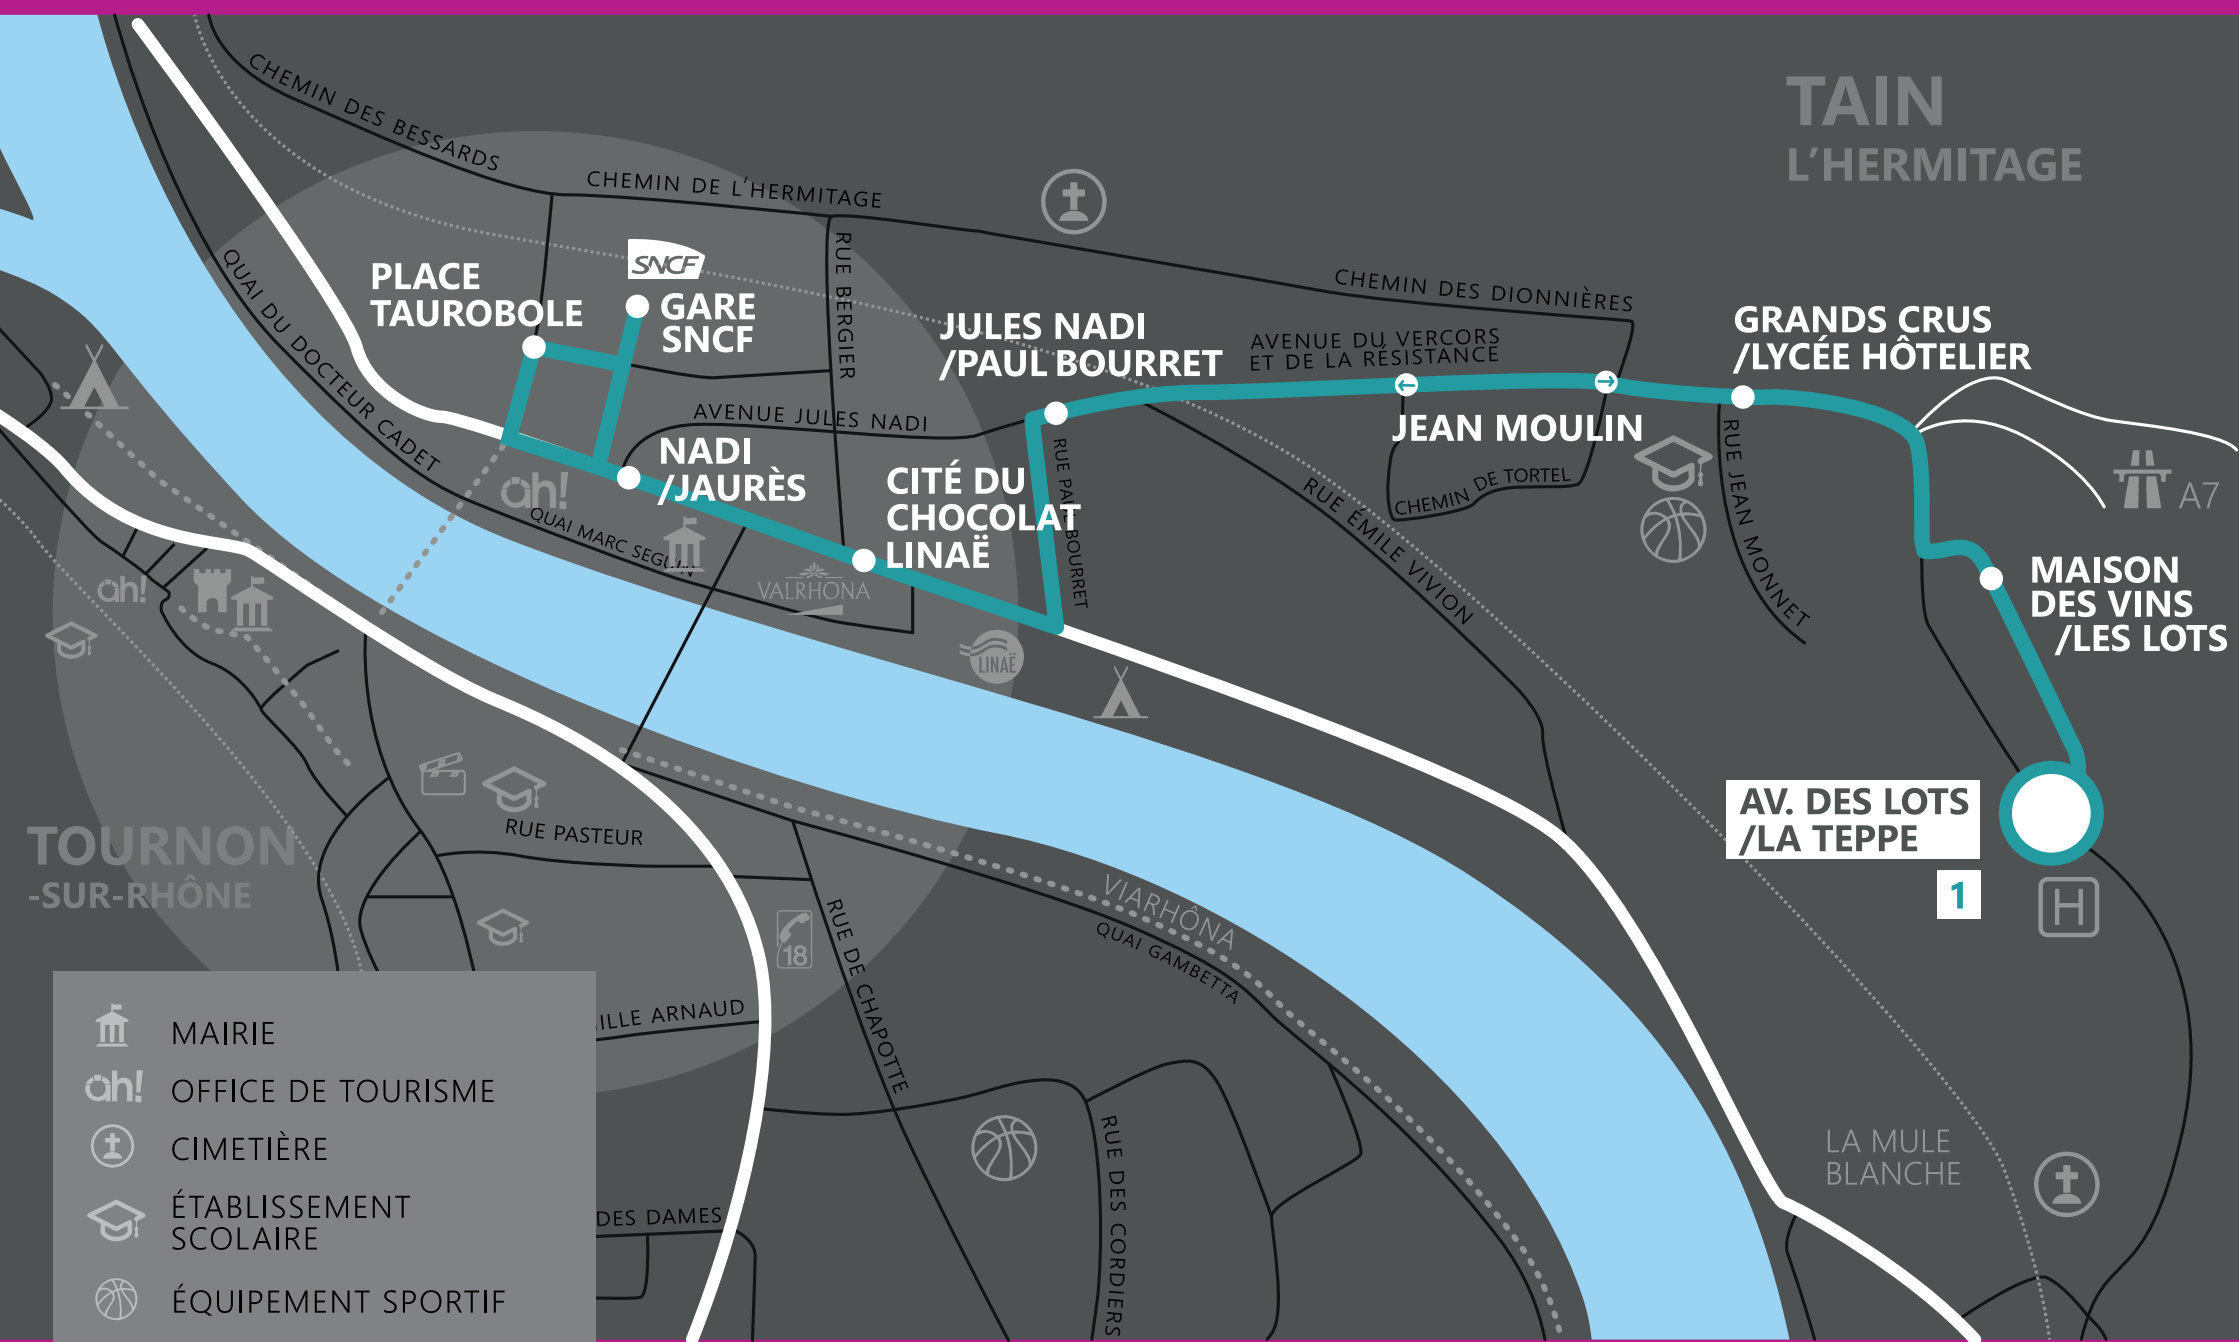

# ARRÊT Foire aux oignons

## VERS TAIN-LES LOTS/LA TEPPE

# NAVETTE GRATUITE

Passage toutes les 30 minutes de 8 h à 20 h  
Vérifiez votre direction auprès du conducteur