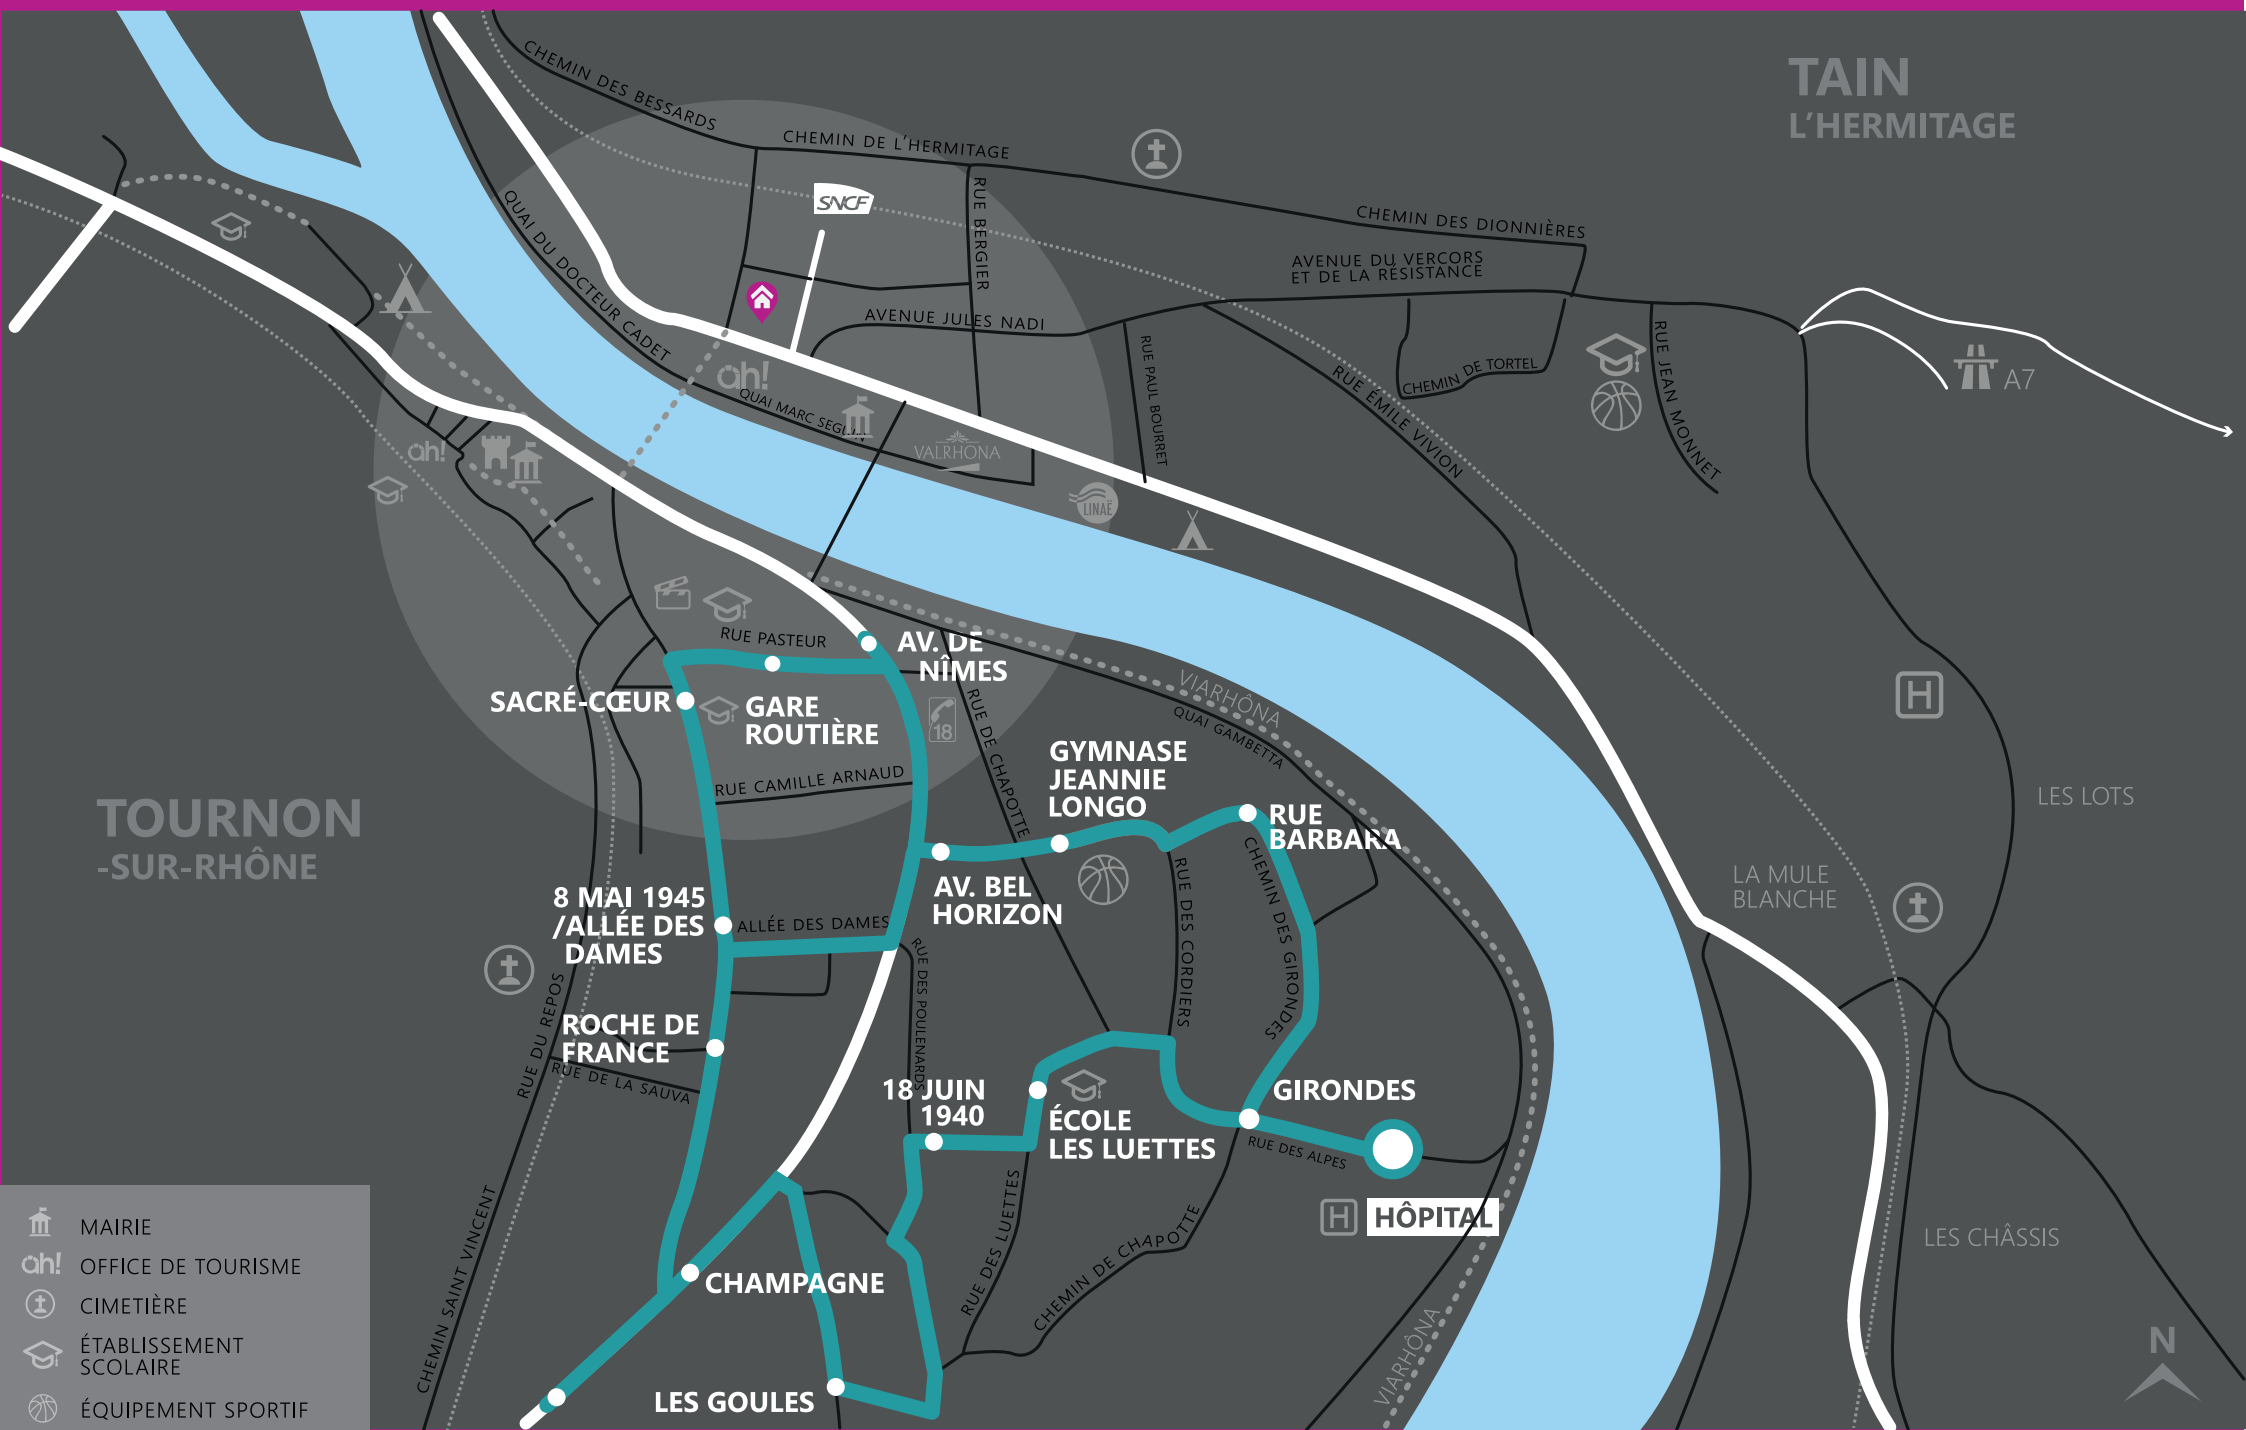

## ● ARRÊT Foire aux oignons VERS HÔPITAL DE TOURNON

# NAVETTE GRATUITE

Passage toutes les 30 minutes de 8 h à 20 h  
Vérifiez votre direction auprès du conducteur

## NAVETTE GRATUITE

Passage toutes les 30 minutes de 8 h à 20 h  
Vérifiez votre direction auprès du conducteur