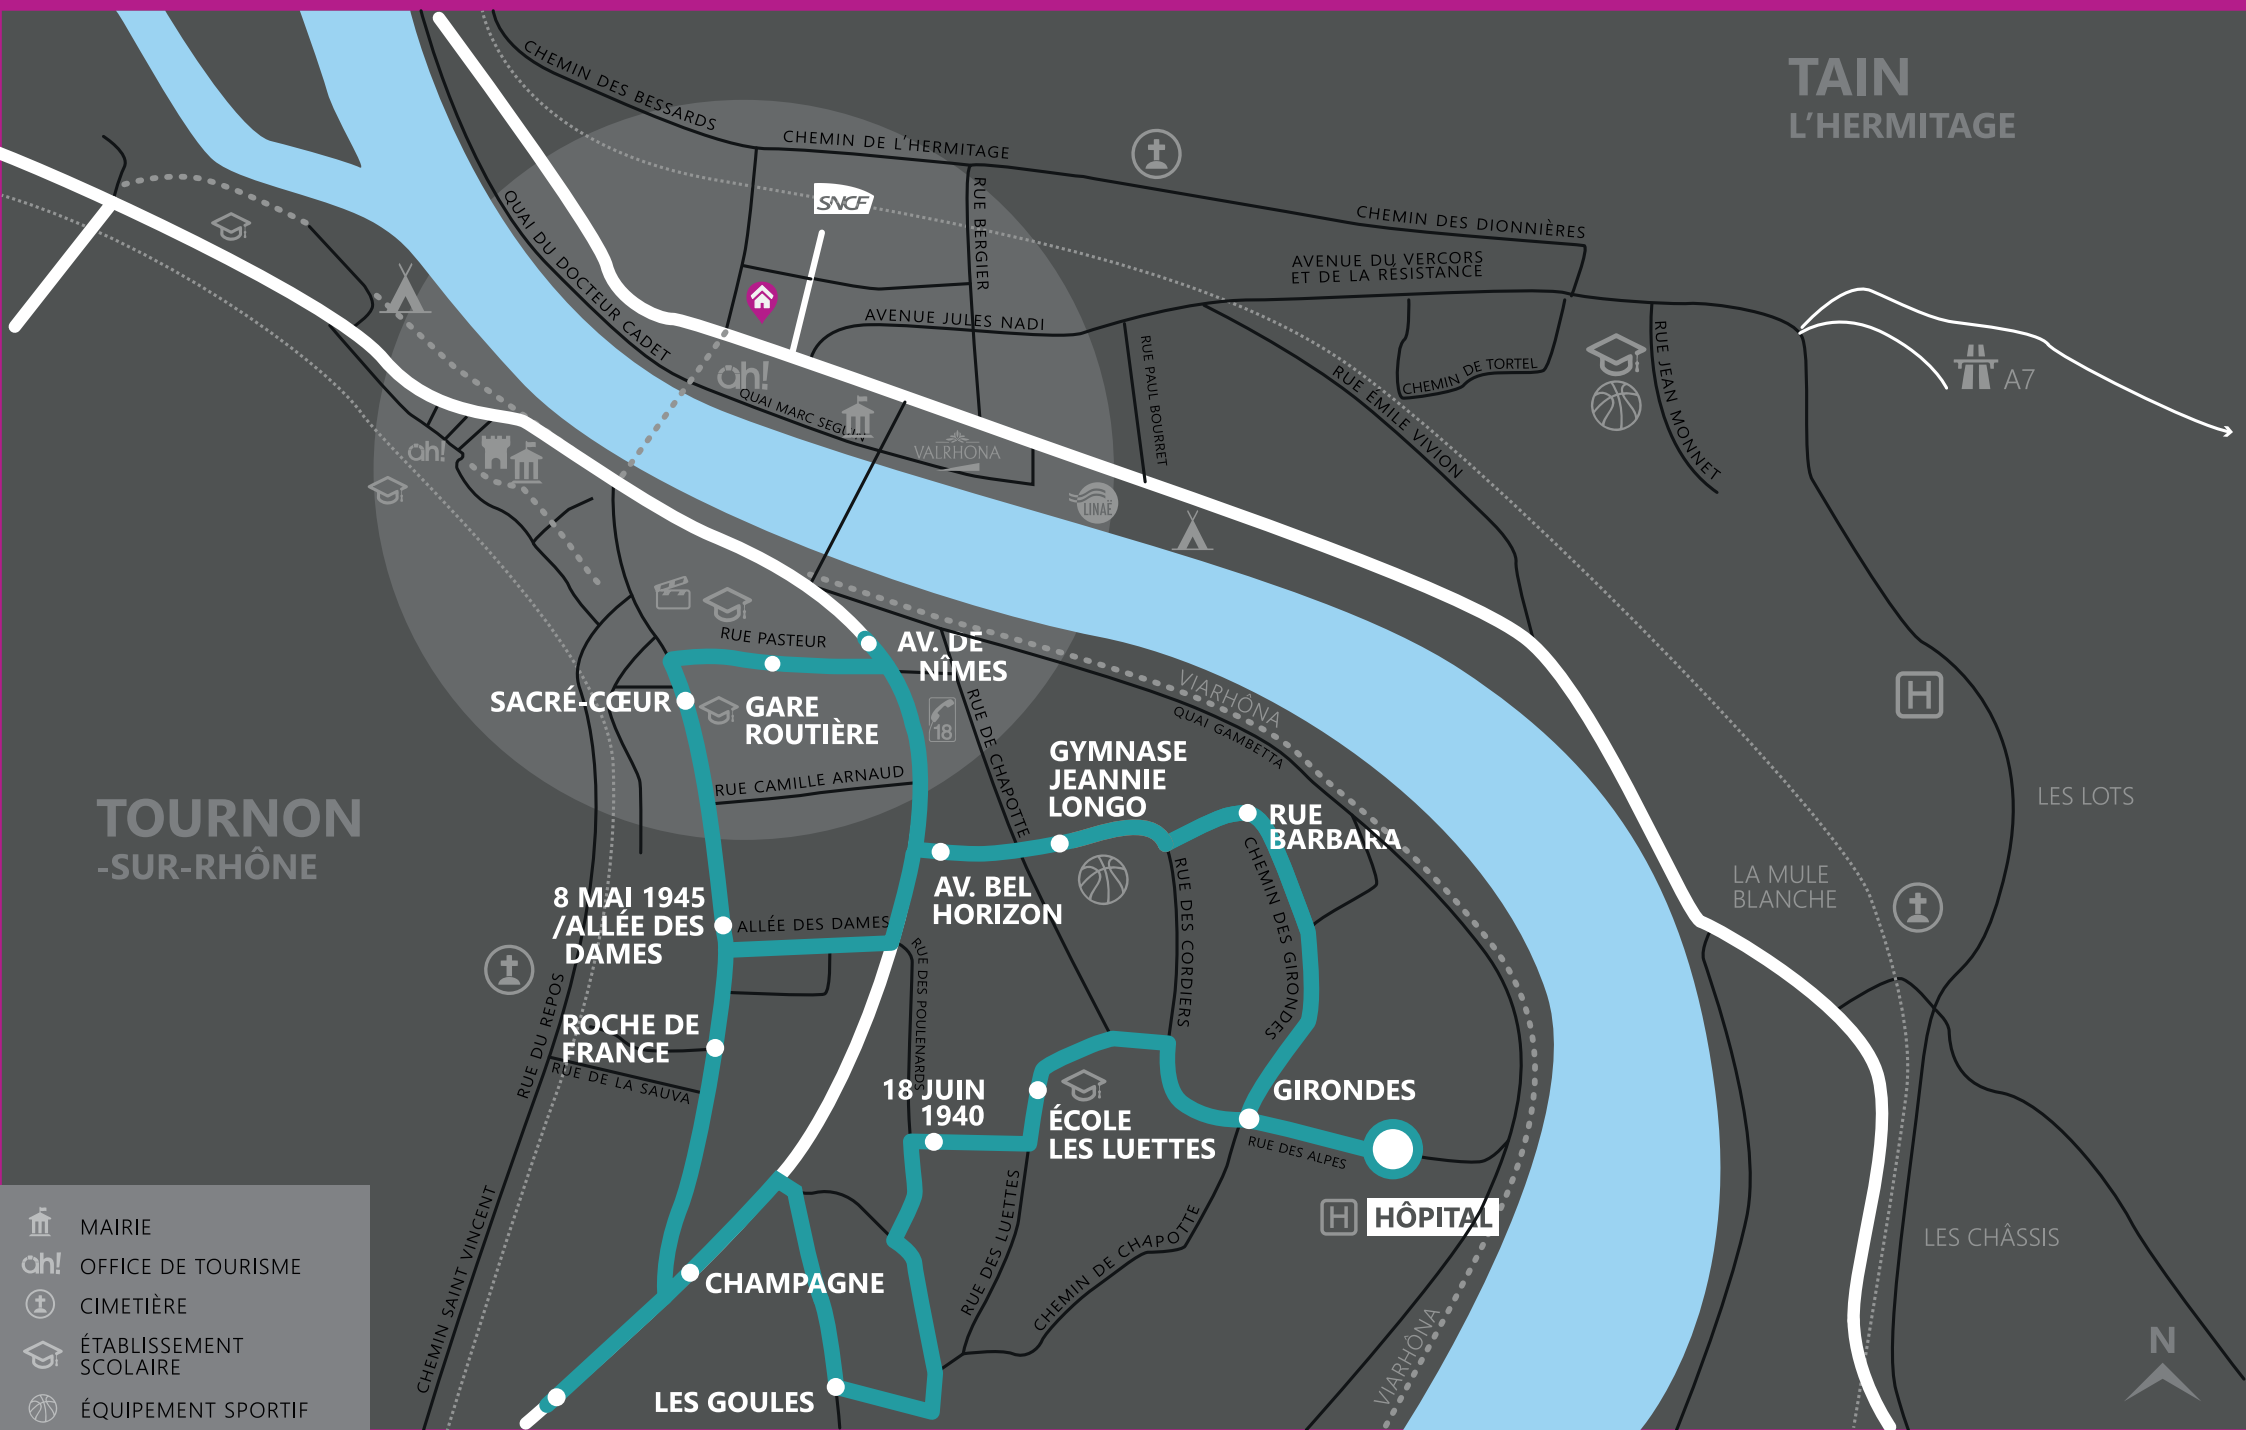

## NAVETTE GRATUITE

Passage toutes les 30 minutes de 8 h à 20 h  
Vérifiez votre direction auprès du conducteur

# ● ARRÊT Foire aux oignons VERS TOURNON-GARE ROUTIÈRE