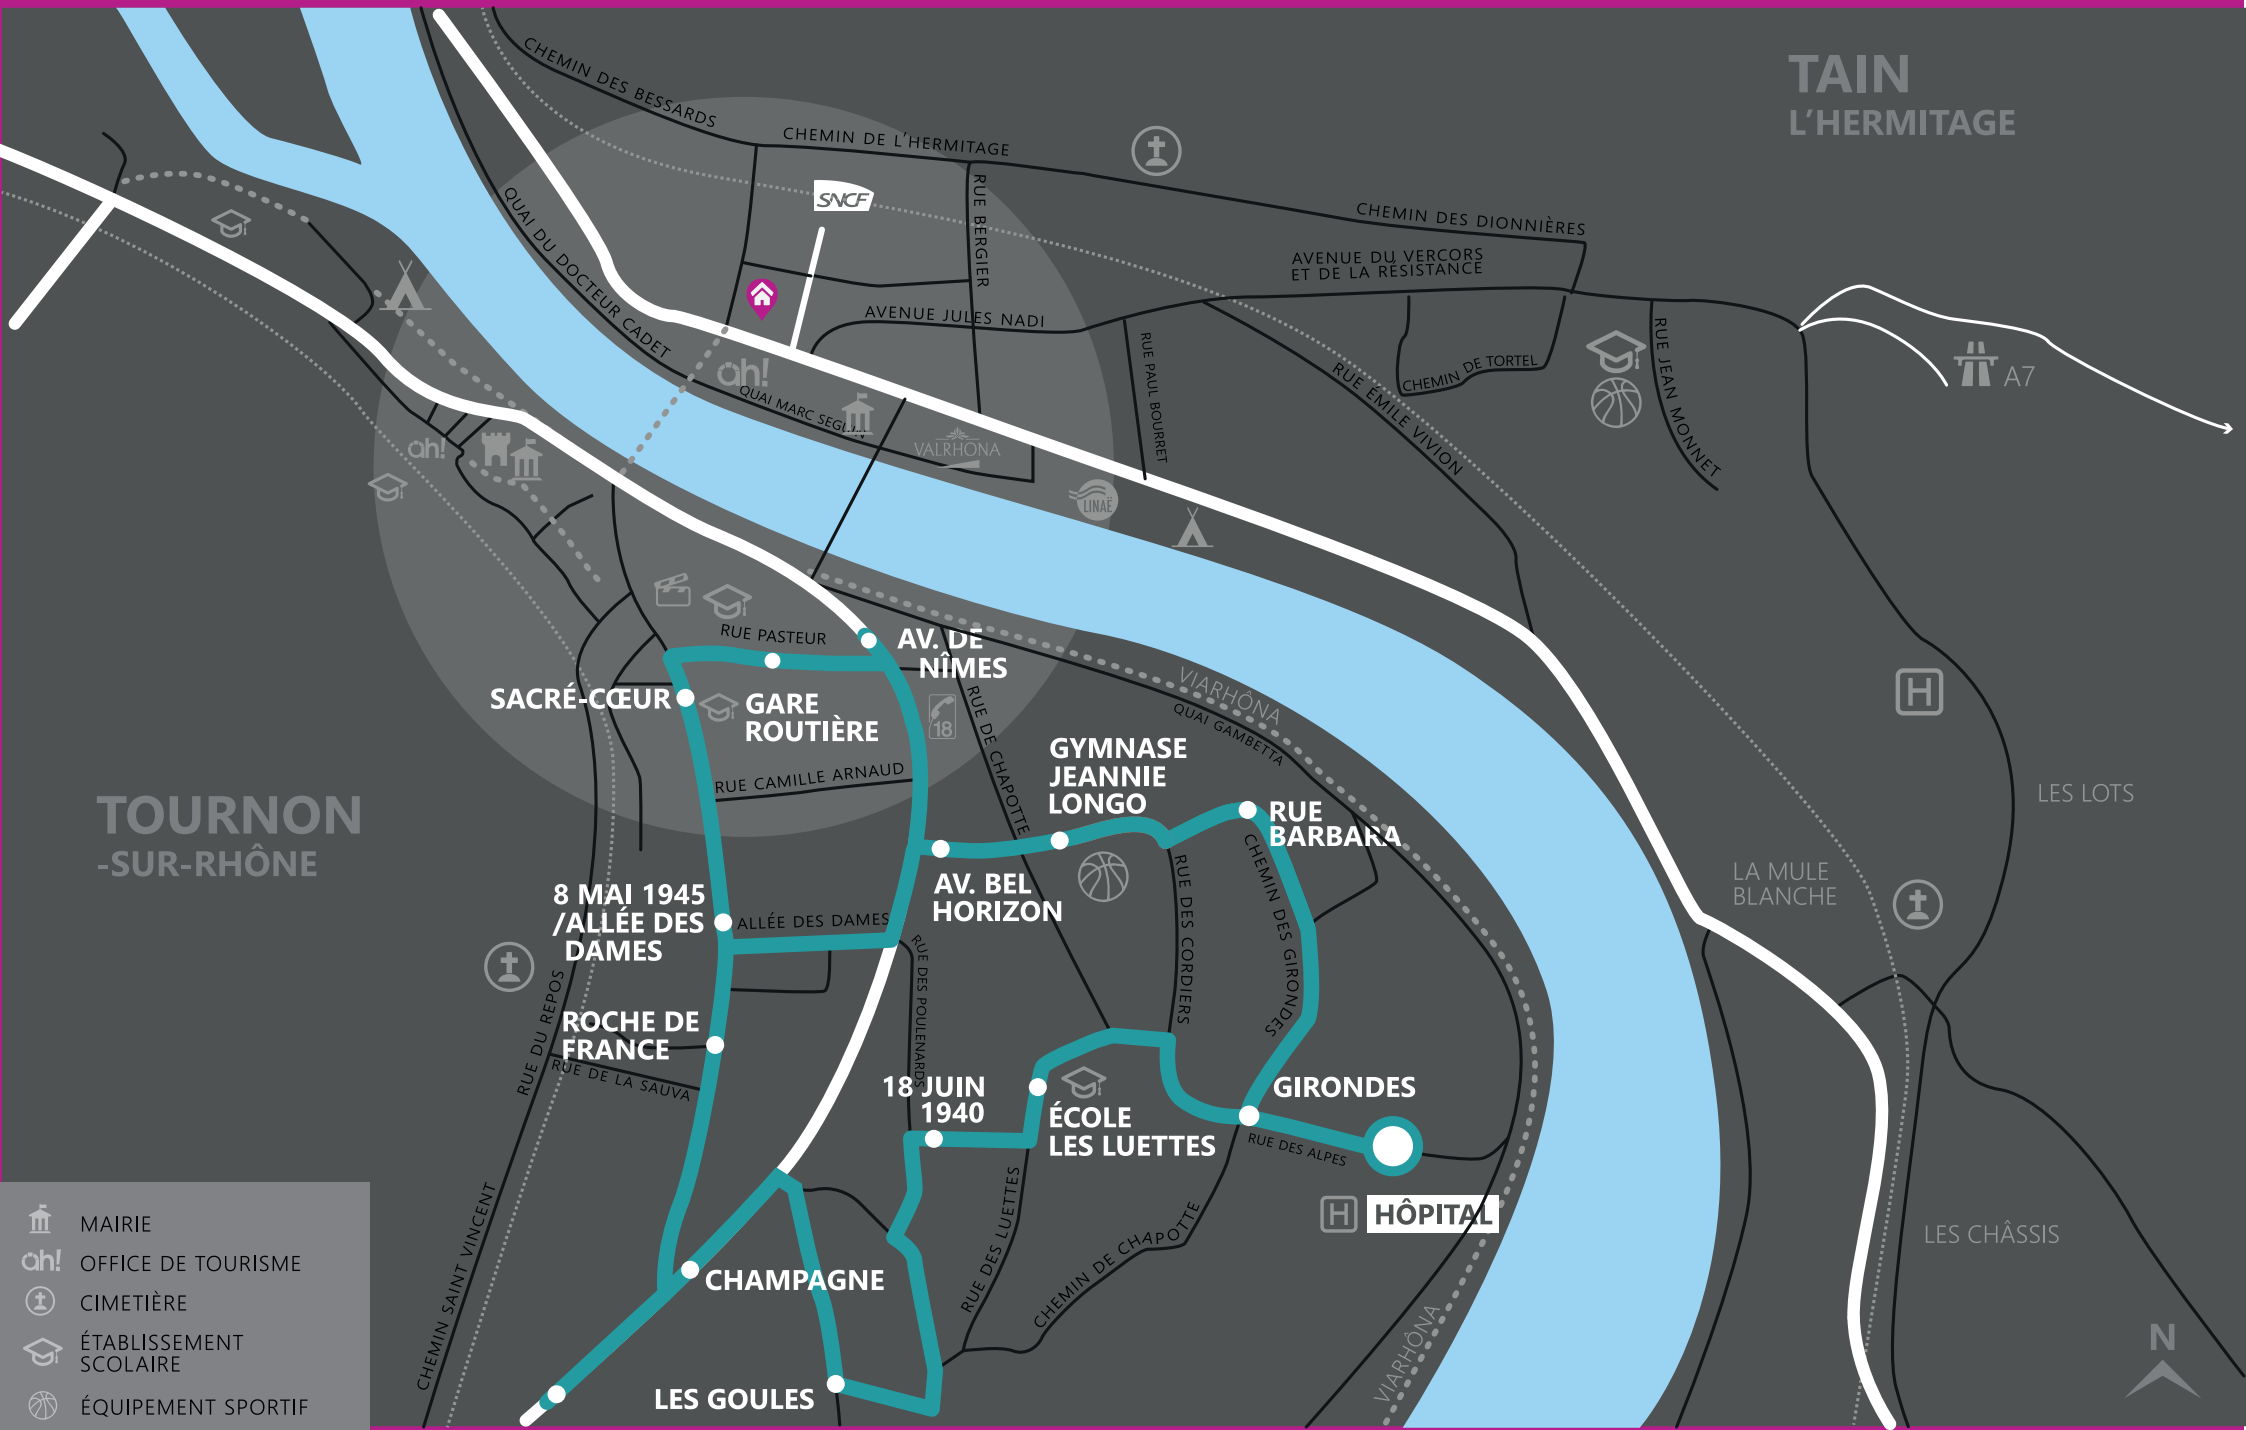

# ● ARRÊT Foire aux oignons VERS TOURNON-GARE ROUTIÈRE

## NAVETTE GRATUITE

Passage toutes les 30 minutes de 8 h à 20 h  
Vérifiez votre direction auprès du conducteur

## ● ARRÊT Foire aux oignons VERS HÔPITAL DE TOURNON

# NAVETTE GRATUITE

Passage toutes les 30 minutes de 8 h à 20 h  
Vérifiez votre direction auprès du conducteur