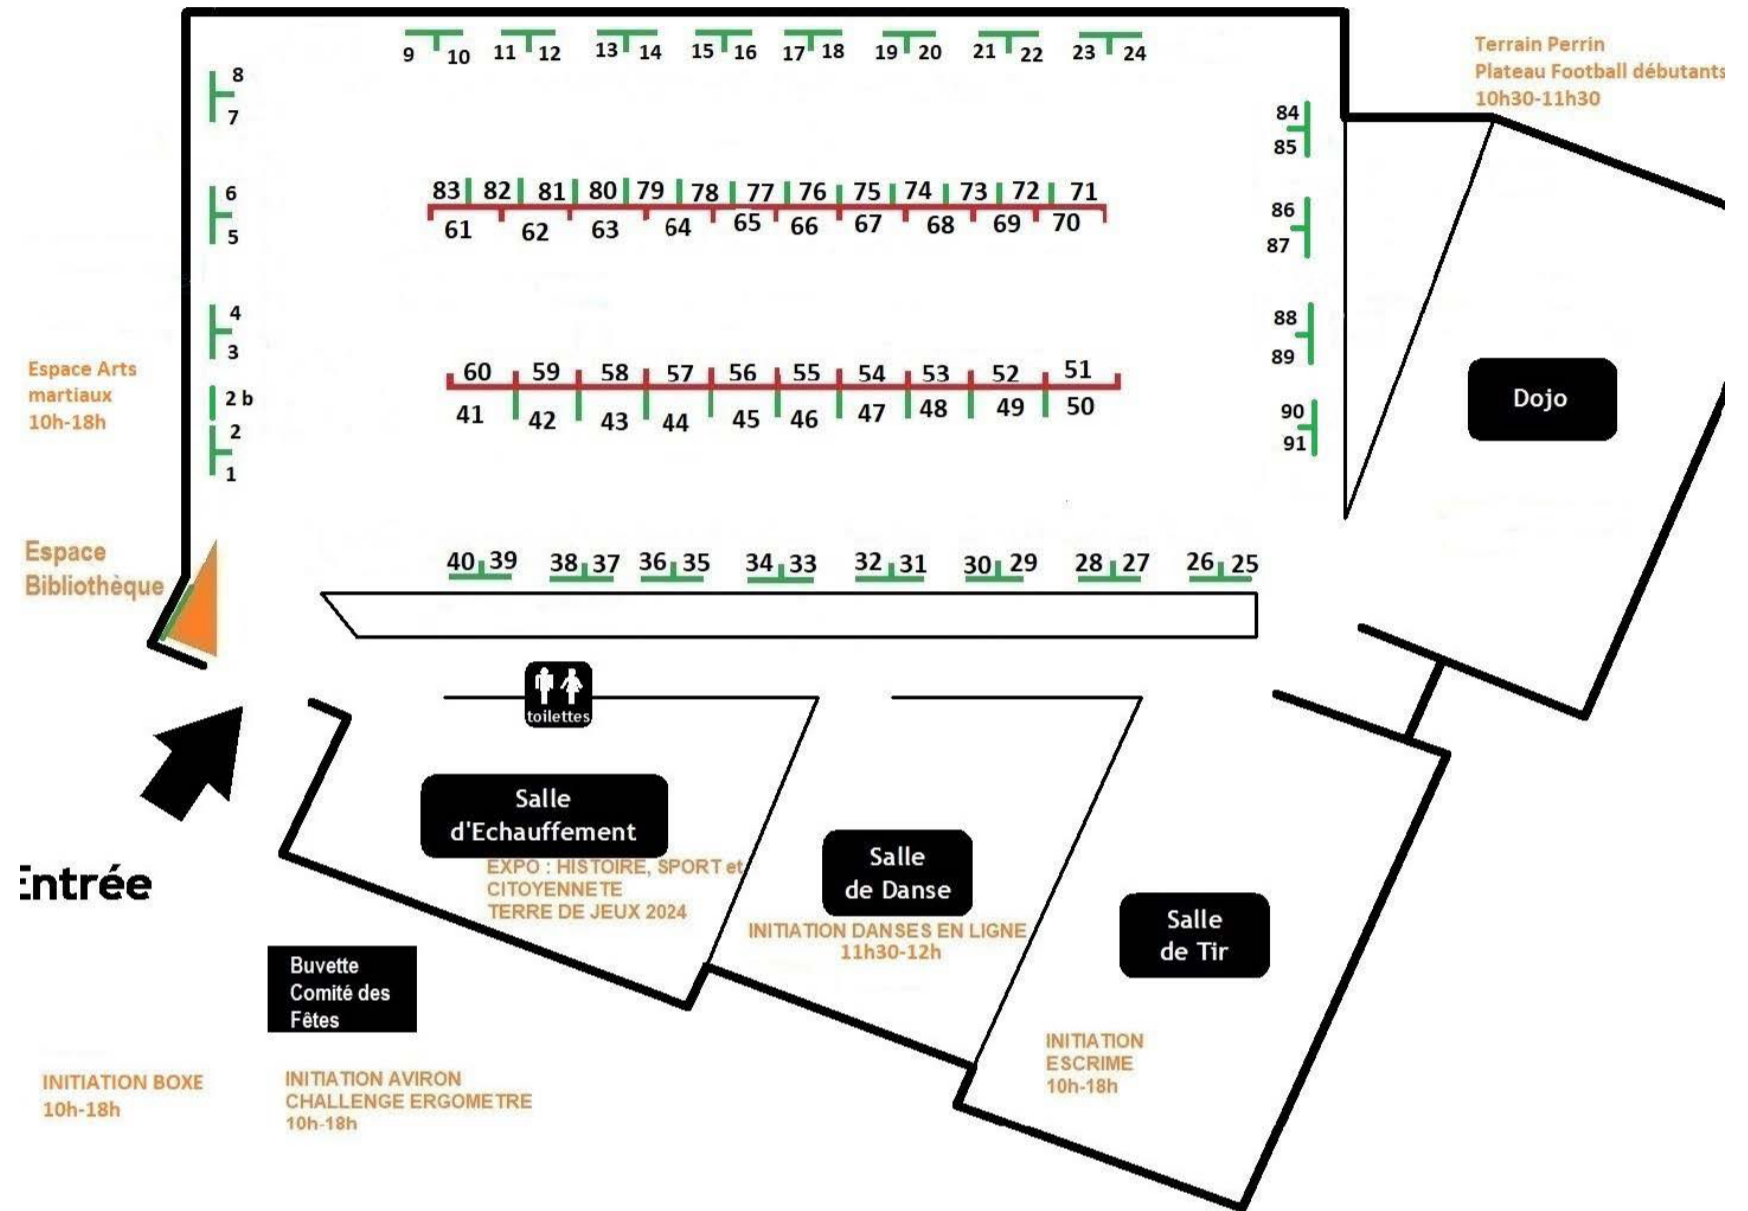

PLAN DES STANDS ET DES ANIMATIONS

NOM ASSOCIATION	N° STAND	NOM ASSOCIATION	N° STAND	NOM ASSOCIATION	N° STAND
ARDECHE HERMITAGE TOURISME	01	CLUB D'ESCRIME TAIN TOURNON	31	ECHO DE L'HERMITAGE (BATTERIE FANFARE DE TAIN)	62
VILLE DE TAIN L HERMITAGE	02	CLUB SUBAQUATIQUE TAIN TOURNON	32	LE TEMPS D'UN MOUVEMENT (école de danse)	63
VILLE DE TOURNON SUR RHONE	2 b	ENTENTE ATHLETIQUE TOURNON TAIN (EATT)	33	ENSEMBLE INSTRUMENTAL DE TOURNON TAIN (EITT)	64
ASSOCIATION AHIMSA YOGA	03	ERTT TOURNON TAIN	34	LES AMIS DU JUMELAGE TAIN TOURNON	65
ARCHE AGGLO	04	FCTT RUGBY	35	LOISIRS CREATIFS TAIN TOURNON	66
CENTRE SOCIOCULTUREL TOURNON	05	GYM POUR TOUS	36	MJC/CENTRE SOCIAL TAIN	67
CENTRE SOCIOCULTUREL TOURNON - PASSERELLE	06	HAND BALL TAIN TOURNON VION	37	ORCHESTRE D'HARMONIE TOURNON TAIN	68
CENTRE SOCIOCULTUREL TOURNON - DECLIC RADIO	07	HERMITAGE TOURNONAIS TRIATHLON	38	PETITS PAS DES DEUX RIVES	69
CENTRE SOCIOCULTUREL TOURNON - LE POINT COMMUN	08	JUDO CLUB	39	SAUVEGARDE DU PATRIMOINE DU LYCEE G. FAURE	70
ASSOCIATION DEPARTEMENTALE DE PROTECTION CIVILE DE L'ARDECHE (ADPC 07)	09	KUNG-FU SHAOLIN TAIN TOURNON	40	THEATRE DU SYCOMORE	71
UFC QUE CHOISIR	10	LA GRIMPE	41	Asso Lire et faire lire	72
ARTISANS DU MONDE	11	YOGA POUR TOUS	42	ASSOCIATION TEAM BERA	73
ASS SALON DES VINS DE TAIN L'HERMITAGE	12	LES DAUPHINS TOURNON TAIN	43	KAFEINE	74
ASSOCIATION DES DONNEURS DE SANG BENEVOLES TAIN-TOURNON	13	AGTTBC	44	SECOURS POPULAIRE Français	75
CCFD TERRE SOLIDAIRE	14	RACING CLUB TOURNON TAIN	45	COMITE POUR LA PAIX TOURNON TAIN	76
ARBRE DE VIE CH DE TOURNON	15	SKI ALPIN TAIN TOURNON (SATT)	46	UNAFAM ARDECHE	77
TREMPAIN SERVICES	16	SPORT NAUTIQUE TAIN TOURNON (SNTT)	47	UNIVERSITE POPULAIRE VIVARAIS HERMITAGE	78
CORPS ET BIEN ETRE	17	TAEKWONDO TOURNON-TAIN	48	BRIDGE CLUB TOURNON TAIN	79
CAMAD	18	TENNIS CLUB TOURNON TAIN	49	AGE TENDRE	80
CROIX ROUGE FRANCAISE TAIN	19	TOURNON TAIN YAMATOKAN KARATE DO SHOTOKAI	50	PLEIN LES YEUX	81
L'ARC EN CIEL	20	TRIAL CLUB DE LA BURLE	51	RESTO DU CŒUR	82
LIGUE CONTRE LE CANCER 07	21	VOLLEY MUZOLAIS	52	LA PETITE BOULE DU RHONE	83
LIONS CLUB TAIN TOURNON	22	YOGA et VIE	53	COMITE DES FETES	84
PLANETE AUTISME DROME ARDECHE	23	AFS VSF COLLINES DU RHONE	54	L'EXCUSE TAROT CLUB TAIN TOURNON	85
RESF TOURNON 07	24	KUNG-FU SHAOLIN TAIN	55	LA CHAPELLE DU LYCEE G. FAURE	86
LES DEUX RIVES EN BALADE	25	ACJ BELLE ROUTE	56	ADAPEI DROME	87
FRIOL CLUB TAIN TOURNON	26	TAIN TERRE & CULTURE	57	ROTARY CLUB SAINT PERAY TOURNON	88
ĀĪKĪKĀĪ CLUB TAIN TOURNON	27	AMIS DU MUSEE ET DU PATRIMOINE	58	CHEUR POLYPHONIA	89
BADMINTONN CLUB DE L'HERMITAGE ET DU TOURNONAIS (BCHT)	28	JAZZ COP'S	59	OSIER DU BOUT DES DOIGTS	90
ACCUEIL MUZOLAIS	29	CHŒUR MISTRAL	60	SCOUTS ET GUIDE DE France	91
CANOE KAYAK TAIN TOURNON	30	DANSE DE SOCIETE TAIN TOURNON ET ALENTOURS	61	BOXING CLUB TOURNON TAIN	EXT