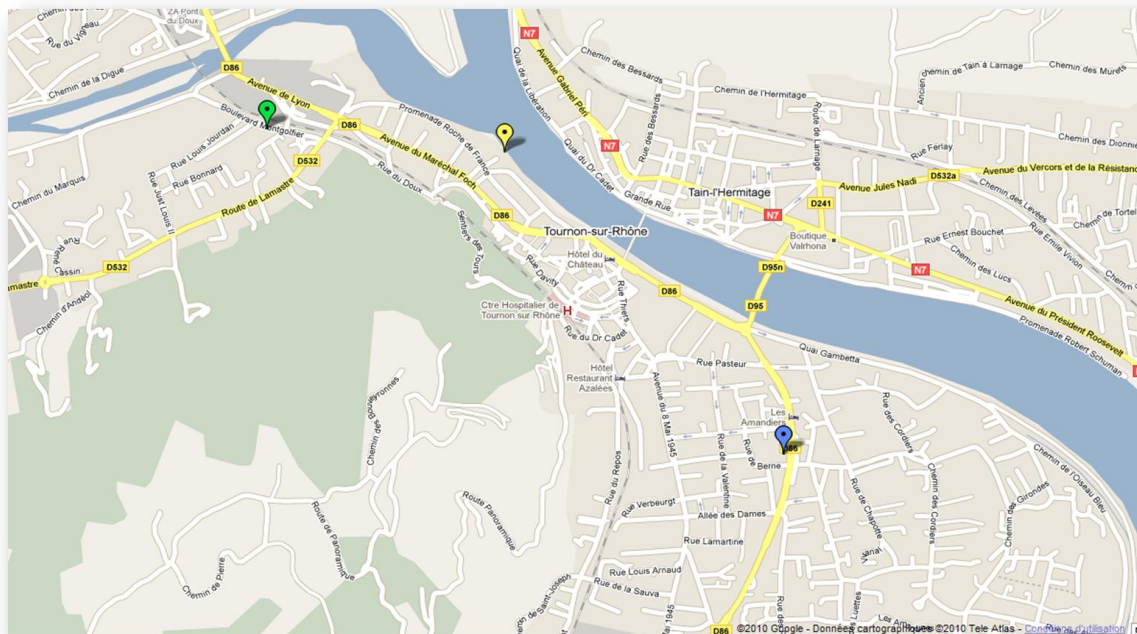

Plan de situation des bornes:

Adresse des bornes:

TOURNON NORD : Boulevard Montgolfier (à proximité du n°12, au niveau du poste de relevage)

TOURNON CENTRE VILLE : Quai Farconnet (au bord du Rhône, au bout de l'impasse longeant le camping)

TOURNON SUD : Avenue de Nîmes (à proximité du n°20)

LA REGIE DES EAUX DE TOURNON-SUR-RHONE A VOTRE SERVICE

Immeuble Central Square
Place Auguste Faure
B.P. 92
07301 Tournon-sur-Rhône

Tel : 04 75 07 83 63 (24h/24 en cas d'urgence)